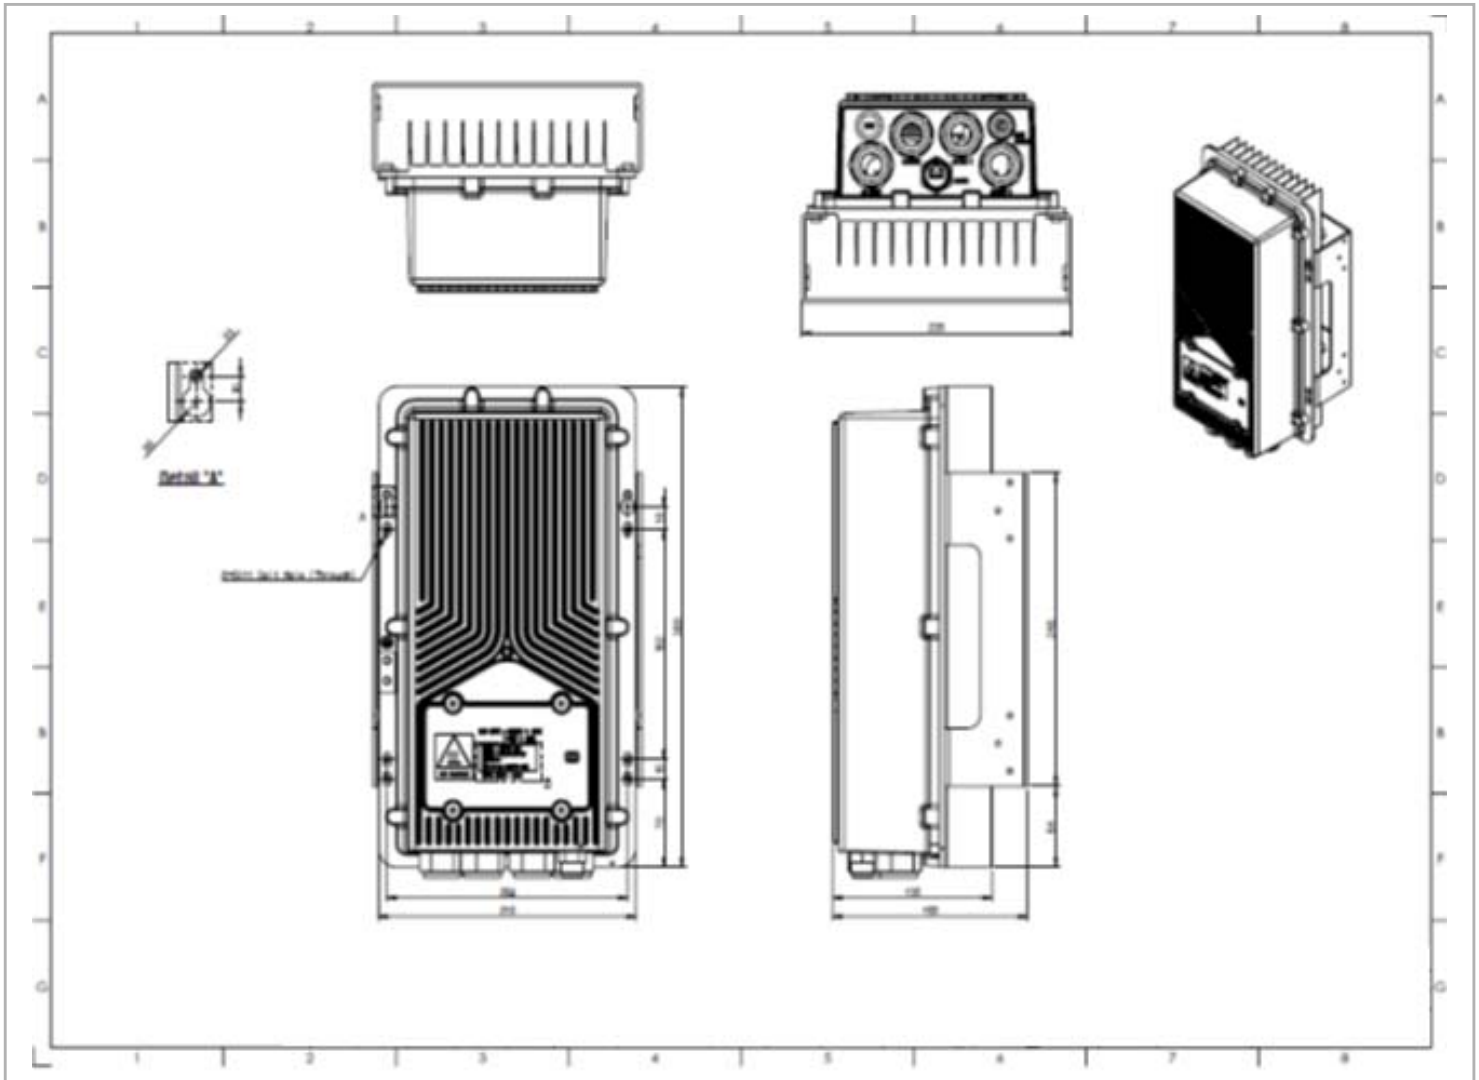

DIMENSION

POWER SOLUTION PROVIDER

본사 및 공장 : 경기도 용인시 처인구 양지면 남평로 134-14 Tel.031-330-5500/ FAX.031-330-9040